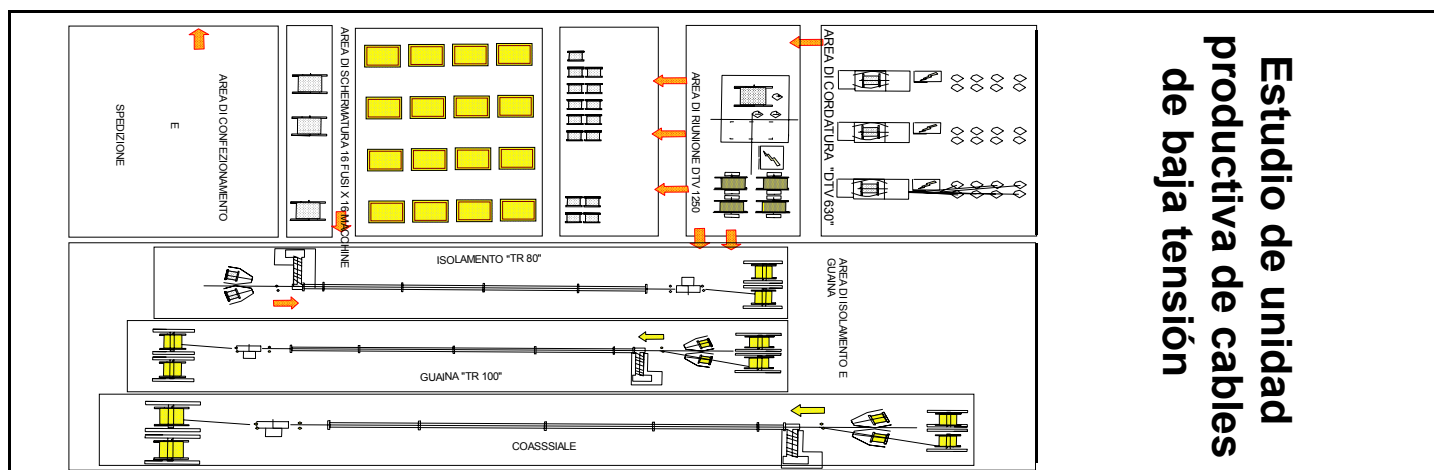

ref. 4.1250.1

DESBOBINADOR "SV 1250/400"

PRODUCTOS

- Cuerda de cobre
- Monofilo en cobre y acero
- Cables reunidos hasta diam. 20 mm.

USO

PARA ALIMENTACION DE

- Lineas envainar un cable
- Trenzadoras
- Lineas de repaso

BOBINAS

- 630 DIN
- 800 DIN
- 1000 DIN
- 1250 DIN

Dos contrapuntas móviles y lift
óleo dinámico con
seguridad eléctrica.

- **VELOCIDAD:** 400 mt /min. con bobina de tambor de 630 mm.
- **TENSION :** Sobre el producto es regulable, aunque con la máquina en condiciones de trabajo de 10 a 150 N (de 1 a 15 Kg). La regulación del tiro sobre el producto a desenrollar se puede realizar en velocidad o seleccionando el tiro en la mesa de control.
- **ALARMAS** Protecciones abiertas, contrapunta abierta, bailarín alto, bailarín bajo y falta de aire.